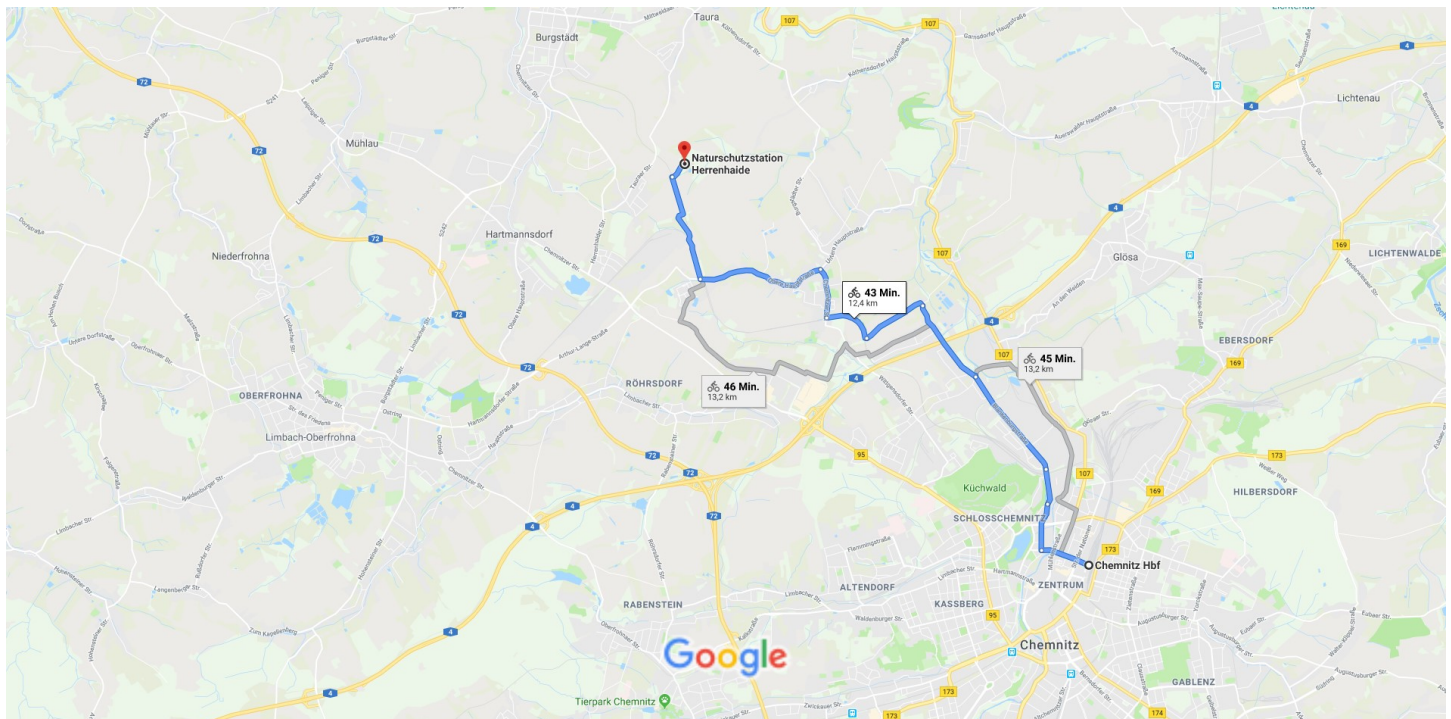

Chemnitz Hbf nach Naturschutzstation Herrenhaide Mit dem Fahrrad 12,4 km, 43 Min.
Herrenhaide

Kartendaten © 2019 GeoBasis-DE/BKG (©2009) 1 km

über Obere Hauptstraße 43 Min.
12,4 km

über Heinersdorfer Str. und Obere Hauptstraße 45 Min.
13,2 km

über Blankenburgstraße 46 Min.
13,2 km

95 m · 61 m